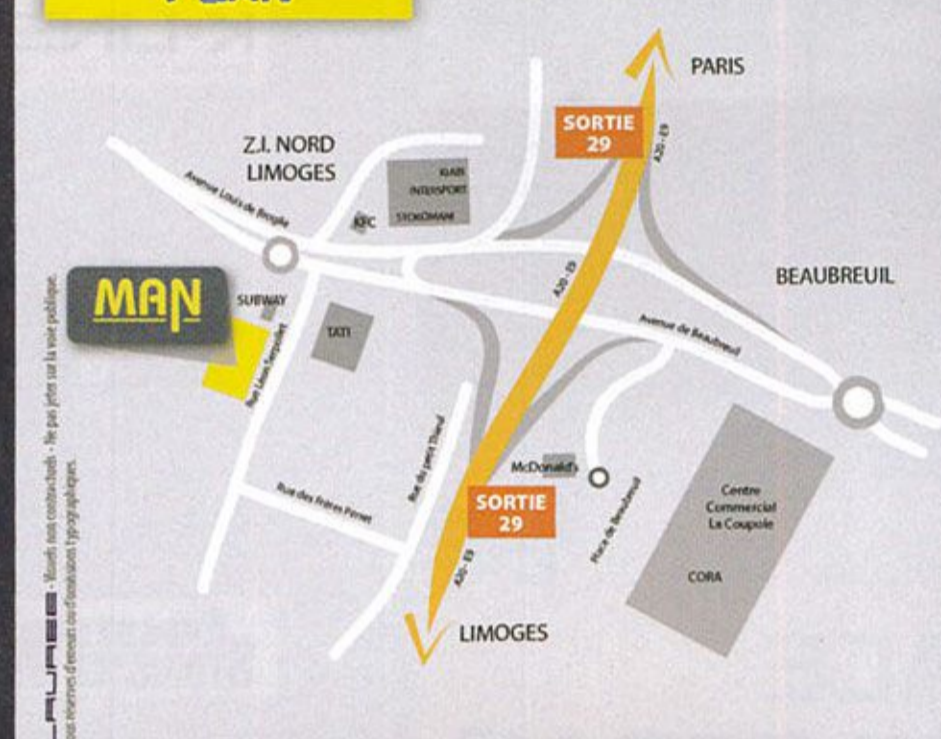

MAN

MAN

vous présente **Rénoval** LA VÉRAND'ATTITUDE le 1^{er} Concepteur Fabricant de Vérandas à conception certifiée CSTB*

* CSTB = Centre Scientifique et Technique du Bâtiment. La certification CSTB s'applique à la conception globale des éléments de la véranda.

MAN

Z.I. Nord - 8, rue Léon Serpollet
87280 Limoges
Tél : 05 55 06 06 09
www.man-alu.com

PLAN

REGARD SUR LE FUTUR

OUVERTURE SUR LE FUTUR

Nos partenaires :

NOTRE ESPACE VENTE - CONSEIL DE 600 M² VOUS ACCUEILLE